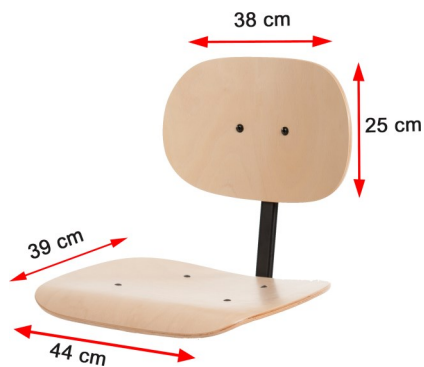

Rodachair *bedrijfsstoelen*

Hoogteverstelling:

- 54 - 80cm

Werkbladhoogte:

- 84 - 110cm

Standaard uitvoering:

- Vloerdoppen WTR35
- Kruisvoet AV645
- Gasveer GV267C
- Voetring VS76/20" C

Instellingen:

- Rughoek
- Zithoek

HL267

Verantwoord zitten hoeft niet duur te zijn. De Budget Line combineert de perfecte zithouding met degelijke materialen zoals beuken multiplex of zwart polyurethaan (PU) voor de zitting en de rug.